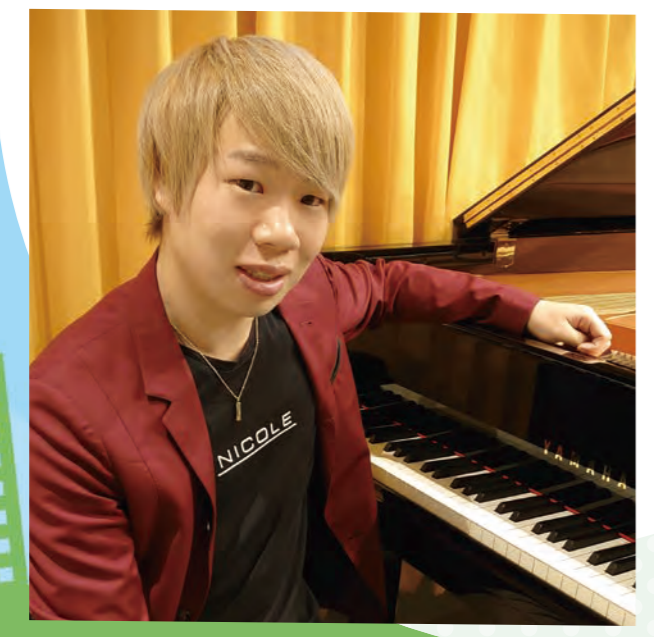

兵庫県 オールトヨタ 販売店ブース

in ポートアイランド
サイエンスフェスティバル

2022.11/12 sat・13 sun
10:00~17:00

バンドー神戸青少年科学館

水素で走るクルマ
MIRAIに試乗できる!

MIRAI
公道試乗会

水素がクルマを
動かす仕組みを
実験で楽しく学べる!

ミライのクルマ
実験教室

MIRAIの
給電による
生演奏が聞ける!

MIRAI給電
デモンストレーション

ピアノ系
YouTuber
スミワタルが
やってくる!

歩行領域の
新たなモビリティを
体験しよう!

C+Walk
試乗会